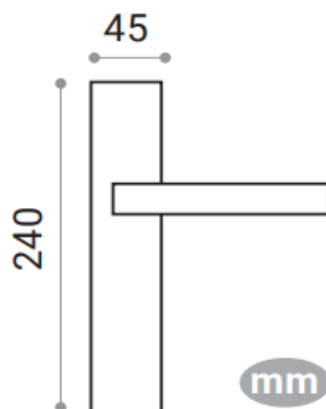

DIVALFER

FICHA TÉCNICA: 717 11 SERIE EOS MANIVELA CON PLACA

CARACTERÍSTICAS

- Juego manillas Eos con placa

- Manivela fabricada en Zamak de alta calidad. Para puertas interiores de paso y entradas de uso residencial y público.

- Incluye cuadradillo de 8mm y fijaciones para su instalación.

- Medidas:

- Acabados disponibles:

NNS

717 11 11

- Limpieza: No debe limpiarse con detergentes, productos abrasivos, alcoholes, disolventes o cualquier otro producto de limpieza o abrillantado. Solamente se debe utilizar un paño seco y suave.